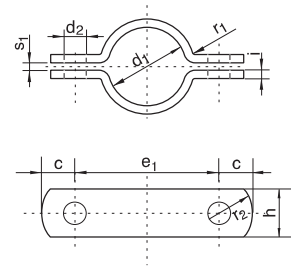

FLACHSTAHL-ROHRSCHELLEN DIN 3567 (FORM A) | EINZELTEILE
FLAT STEEL TUBE CLAMPS DIN 3567 (SERIES A) | COMPONENTS

Bestellzeichen:

Stahl
 Stahl feuerverzinkt
 Edelstahl 1.4571

FRD-*A
FRD-*A/FZn
FRD-*A/1.4571

* mit Größe ergänzen

Order codes:

Steel
 Steel hot-dip galvanized
 Stainless steel 1.4571

FRD-*A
FRD-*A/FZn
FRD-*A/1.4571

* complete with size

GRÖSSE SIZE d ₁	FRD Bestellzeichen Order Codes	Für Rohr Nennweite For tube NB	Maße Measurements								erforderl. Schrauben mit Mutter Matching screws with nut								
			e ₁	c	d ₂	s ₁	r ₁	r ₂	h	i									
20	FRD-20 A	15	57	15	11,5	7	4	18	30	5	M 10 x 30								
22	FRD-22 A		1/2"									59							
25	FRD-25 A	20	62																
27	FRD-27 A		3/4"									66							
30	FRD-30 A	25	68																
34	FRD-34 A		1"									72							
38	FRD-38 A	32	76																
43	FRD-43 A		1 1/4"									82							
45	FRD-45 A	40	84																
49	FRD-49 A		1 1/2"									88							
57	FRD-57 A	50	104	18	14	9	6	24	40	6	M 12 x 35								
61	FRD-61 A		2"									108							
77	FRD-77 A	2 1/2"	122																
89	FRD-89 A	80	136	24	18	11	6	30	50	8	M 16 x 45								
108	FRD-108 A	100	172																
115	FRD-115 A		4"									178							
133	FRD-133 A	125	196																
140	FRD-140 A		5"									204							
159	FRD-159 A	150	222																
169	FRD-169 A		6"									232							
191	FRD-191 A	175	254																
194	FRD-194 A		258																
216	FRD-216 A	200	280																
220	FRD-220 A		8"	284															
267	FRD-267 A	250	342	30	23	14	8	36	60	8	M 20 x 50								
273	FRD-273 A		10"									348							
318	FRD-318 A	300	392																
324	FRD-324 A		12"									398							
356	FRD-356 A	350	432																
368	FRD-368 A		444																
407	FRD-407 A	400	498									36	27	18	8	42	70	10	M 24 x 60
419	FRD-419 A		510																
508	FRD-508 A	500	600																
521	FRD-521 A		614																