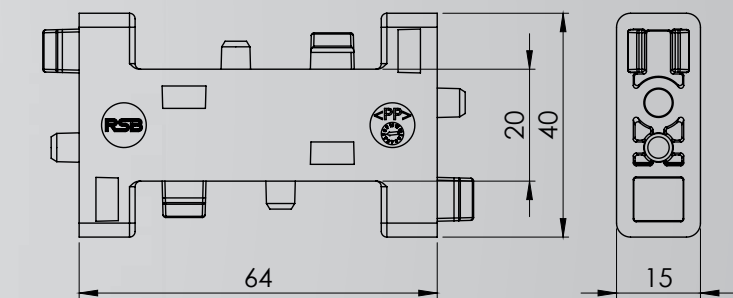

HOSE GUIDES

Bestellzeichen Order Codes	Maße / Measurements			b
	d ₁	a	l	
SHP-14	14	17	35,6	15
SHP-16	16	18	36,9	
SHP-17	17	18,5	37,5	
SHP-18	18	19	38,1	
SHP-20	20	20	40,3	
SHP-21,5	21,5	20,8	41,6	
SHP-24	24	22	43,6	
SHP-26	26	23	45,3	
SHP-28,5	28,5	24,3	46	
SHP-30	30	25	48,3	
SHP-35	35	27,5	54,7	
SHP-43	43	31,5	60,3	
SHP-50	50	35	65	
SHP-65	65	42,5	79,8	

3-way connector for hose guides

VSHP-3 VISITEC

4-way connector for hose guides

VSHP-4 VISITEC

Screw-on connector for hose guides

ASHP-1 VISITEC