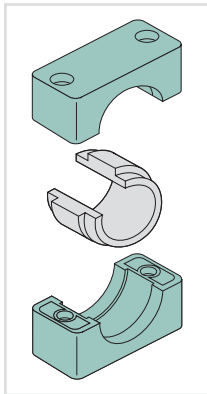

**COLLIERS DE SERRAGE AVEC DOUBLURE EN ÉLASTOMÈRE  
ABRAZADERAS DE TUBOS CON FORRO ELASTOMÉRICO**

**SÉRIE LÉGÈRE**

**Références de commande pour demi-colliers:**

Polypropylène **RAPE**  
Polyamide 6 **RANE**

**SÉRIE LOURDE**

**Références de commande pour demi-colliers:**

Polypropylène **RCPE**  
Polyamide 6 **RCNE**

**DOUBLURE EN ÉLASTOMÈRE**

**Référence de commande: EE-\***

\*compléter avec dimension de collier et diamètre extérieur du tube